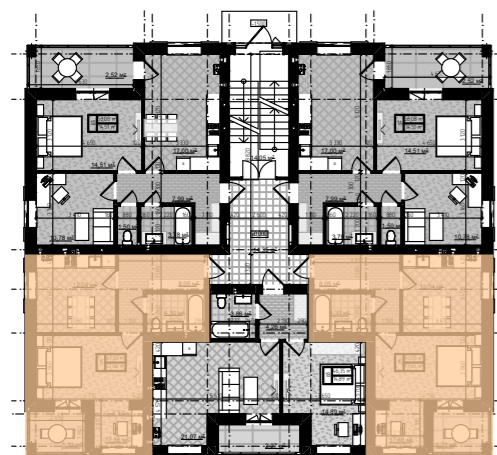

Загальна площа
42,17 м²

Житлова площа
15,83 м²

Експлікація приміщень

1. Житлова кімната - 17,66 м²
2. Кухня - 12,04 м²
3. Хол - 8,05 м²
4. Ванна кімната - 4,30 м²
5. Тераса - 1,95(6,5) м²