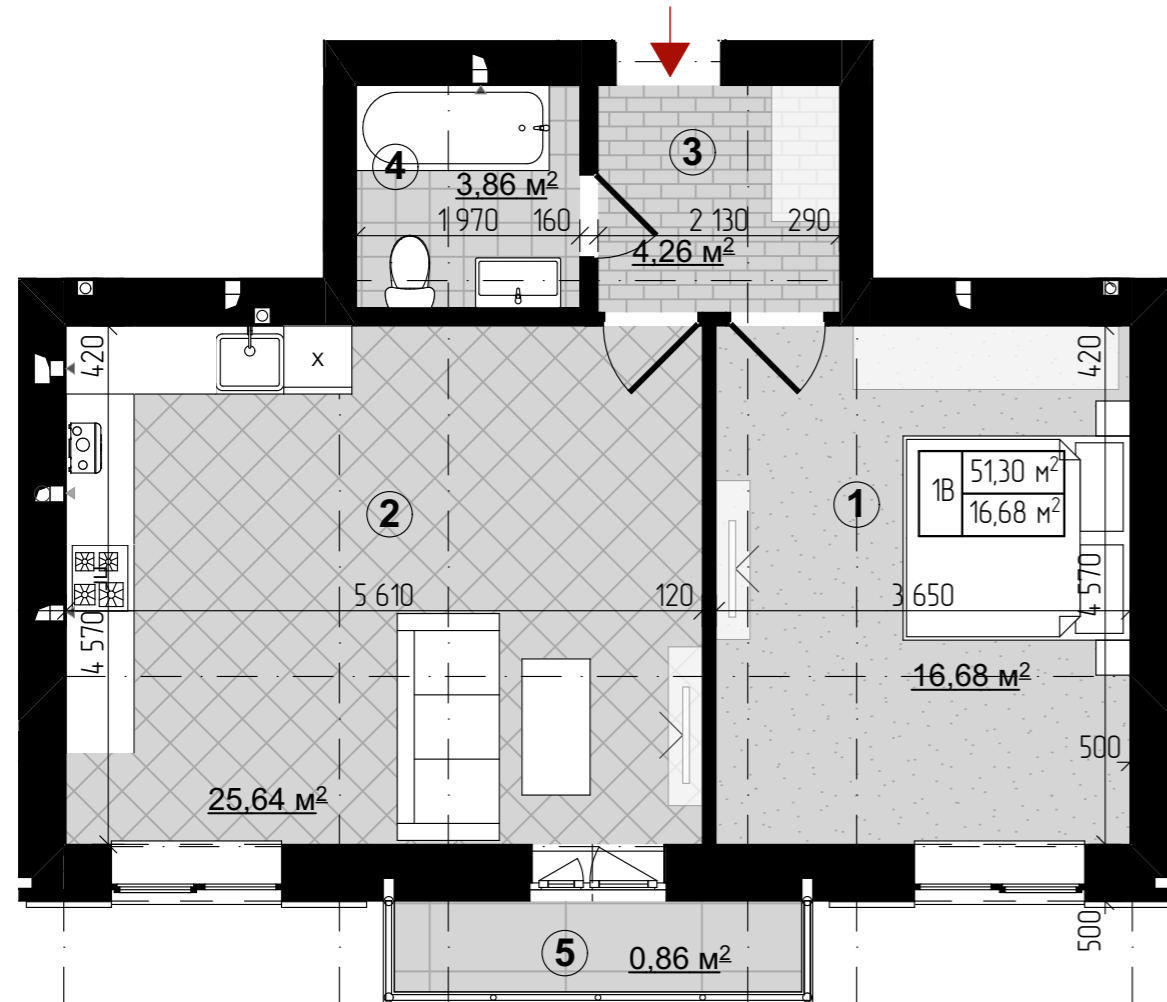

Загальна площа
51,30 м²

Житлова площа
16,68 м²

Експлікація приміщень

1. Житлова кімната - 16,68 м²
2. Кухня-їдальня - 25,64 м²
3. Хол - 4,26 м²
4. Ванна кімната - 3,86 м²
5. Балкон - 0,86(2,88) м²