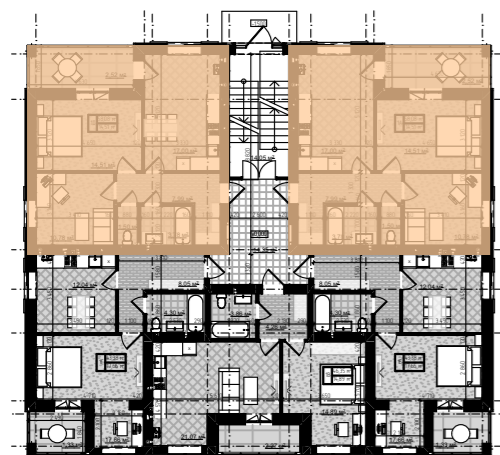

Загальна площа
58,08 м²

Житлова площа
14,51 м²

Експлікація приміщень

1. Житлова кімната - 14,51 м²
2. Кабінет - 10,78 м²
3. Кухня - 17,00 м²
4. Ванна кімната - 3,78 м²
5. Хол - 7,99 м²
6. Туалет - 1,50 м²
7. Тераса - 8,41(2,52) м²