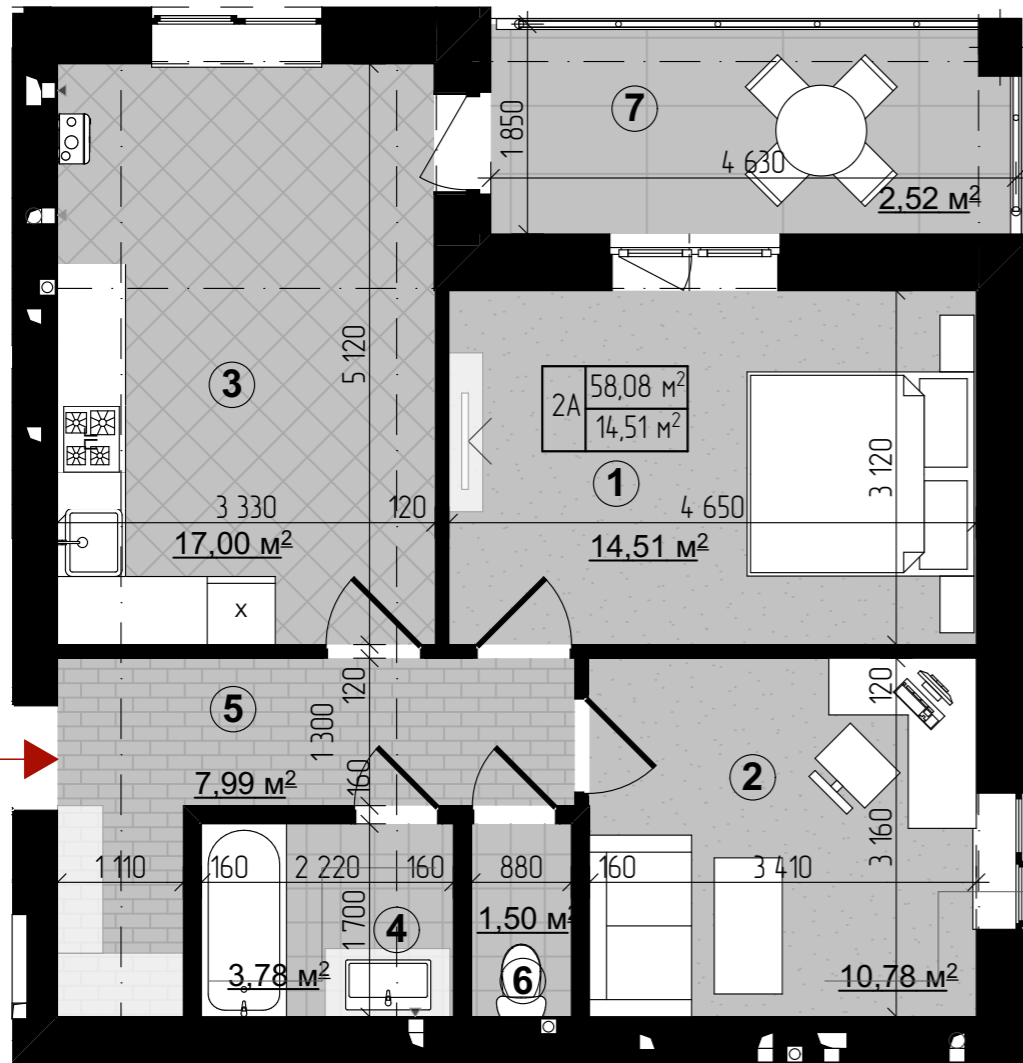

Загальна площа
58,08 м²

Житлова площа
14,51 м²

Експлікація приміщень

1. Житлова кімната - 14,51 м²
2. Кабінет - 10,78 м²
3. Кухня - 17,00 м²
4. Ванна кімната - 3,78 м²
5. Хол - 7,99 м²
6. Туалет - 1,50 м²
7. Тераса - 8,41(2,52) м²