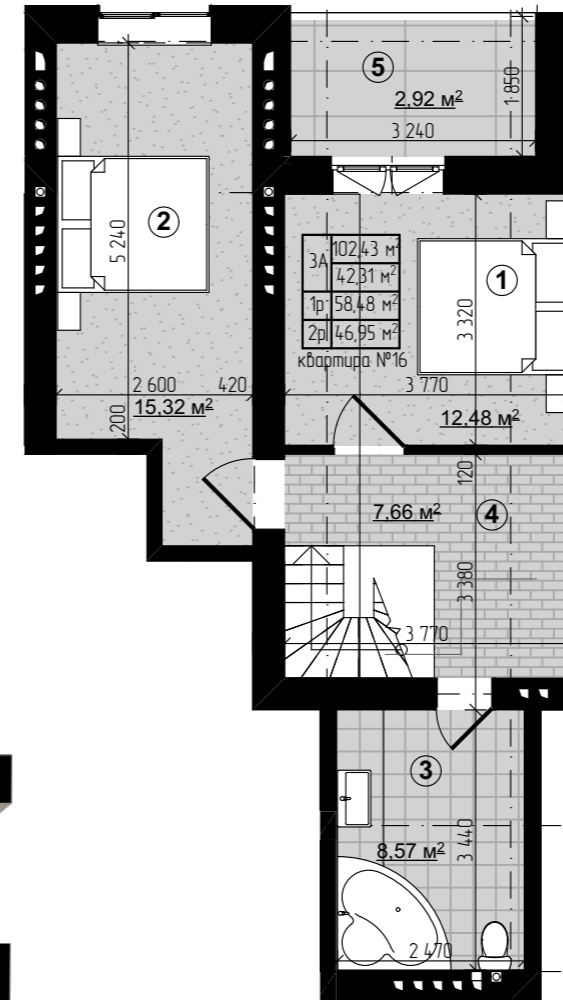

## Перший рівень

загальна площа

**58,48 м<sup>2</sup>**

## Експлікація приміщень

1. Житлова кімната - 14,51 м<sup>2</sup>
2. Кабінет - 10,78 м<sup>2</sup>
3. Кухня - 17,00 м<sup>2</sup>
4. Хол - 9,61 м<sup>2</sup>
5. Ванна кімната - 4,06 м<sup>2</sup>
6. Тераса - 8,4(2,52) м<sup>2</sup>

## Другий рівень

загальна площа

**46,95 м<sup>2</sup>**

## Експлікація приміщень

1. Житлова кімната - 12,48 м<sup>2</sup>
2. Житлова кімната - 15,32 м<sup>2</sup>
3. Ванна кімната - 8,57 м<sup>2</sup>
4. Хол - 7,66 м<sup>2</sup>
5. Тераса - 5,84(2,92) м<sup>2</sup>