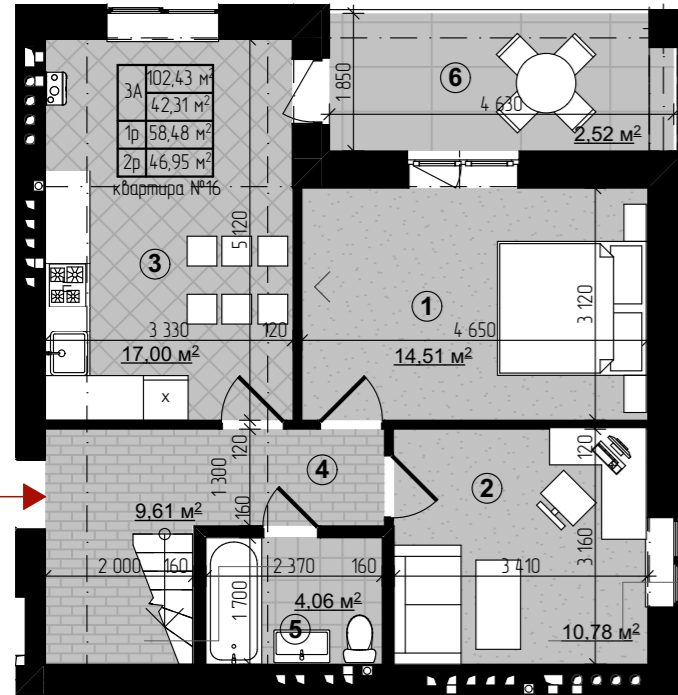

## Перший рівень

загальна площа

**58,48 м<sup>2</sup>**

## Експлікація приміщень

1. Житлова кімната - 14,51 м<sup>2</sup>
2. Кабінет - 10,78 м<sup>2</sup>
3. Кухня - 17,00 м<sup>2</sup>
4. Хол - 9,61 м<sup>2</sup>
5. Ванна кімната - 4,06 м<sup>2</sup>
6. Тераса - 8,4(2,52) м<sup>2</sup>

## Другий рівень

загальна площа

**46,95 м<sup>2</sup>**

## Експлікація приміщень

1. Житлова кімната - 12,48 м<sup>2</sup>
2. Житлова кімната - 15,32 м<sup>2</sup>
3. Ванна кімната - 8,57 м<sup>2</sup>
4. Хол - 7,66 м<sup>2</sup>
5. Тераса - 5,84(2,92) м<sup>2</sup>