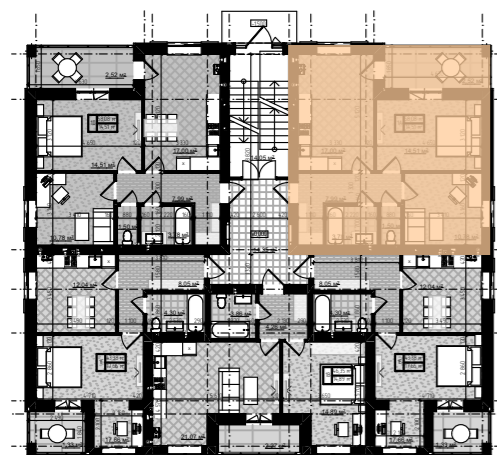

## Перший рівень

загальна площа

**58,48 м<sup>2</sup>**

## Експлікація приміщень

1. Житлова кімната - 14,51 м<sup>2</sup>
2. Кабінет - 10,78 м<sup>2</sup>
3. Кухня - 17,00 м<sup>2</sup>
4. Хол - 9,61 м<sup>2</sup>
5. Ванна кімната - 4,06 м<sup>2</sup>
6. Тераса - 8,4(2,52) м<sup>2</sup>

## Другий рівень

загальна площа

**46,95 м<sup>2</sup>**

## Експлікація приміщень

1. Житлова кімната - 12,48 м<sup>2</sup>
2. Житлова кімната - 15,32 м<sup>2</sup>
3. Ванна кімната - 8,57 м<sup>2</sup>
4. Хол - 7,66 м<sup>2</sup>
5. Тераса - 5,84(2,92) м<sup>2</sup>