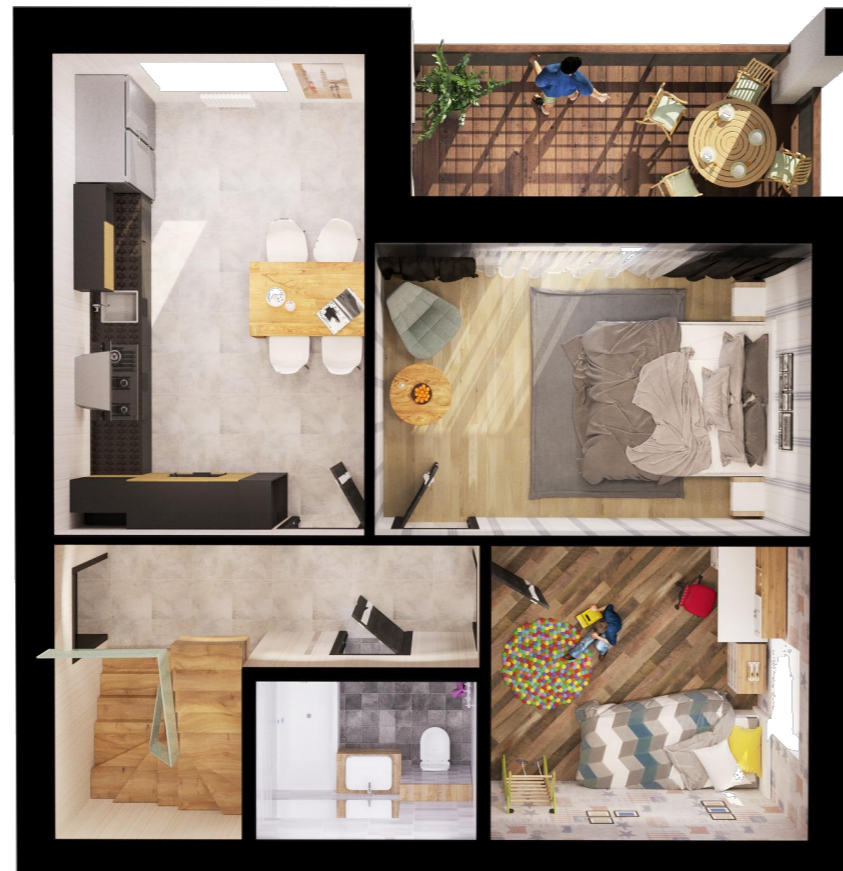

## Експлікація приміщень

1. Житлова кімната - 14,51 м<sup>2</sup>
2. Кабінет - 10,78 м<sup>2</sup>
3. Кухня - 17,00 м<sup>2</sup>
4. Хол - 9,61 м<sup>2</sup>
5. Ванна кімната - 4,06 м<sup>2</sup>
6. Тераса - 8,4(2,52) м<sup>2</sup>

## Другий рівень

загальна площа

**46,95 м<sup>2</sup>**

## Експлікація приміщень

1. Житлова кімната - 12,48 м<sup>2</sup>
2. Житлова кімната - 15,32 м<sup>2</sup>
3. Ванна кімната - 8,57 м<sup>2</sup>
4. Хол - 7,66 м<sup>2</sup>
5. Тераса - 5,84(2,92) м<sup>2</sup>