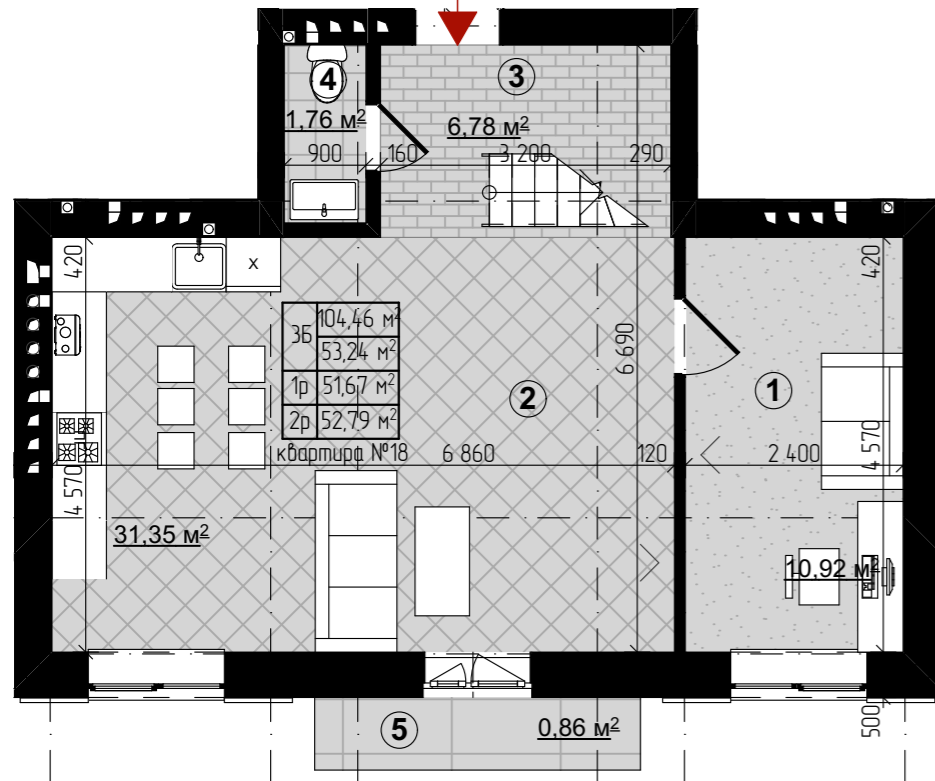

## Перший рівень

загальна площа

**51,67 м<sup>2</sup>**

## Експлікація приміщень

1. Житлова кімната - 10,92 м<sup>2</sup>
2. Кухня-столова - 31,35 м<sup>2</sup>
3. Хол - 6,78 м<sup>2</sup>
4. Туалет - 1,76 м<sup>2</sup>
5. Балкон - 0,86(2,87) м<sup>2</sup>

## Експлікація приміщень

1. Житлова кімната - 19,19 м<sup>2</sup>
2. Житлова кімната - 23,13 м<sup>2</sup>
3. Ванна кімната - 4,12 м<sup>2</sup>
4. Хол - 5,49 м<sup>2</sup>
5. Балкон - 0,86(2,87) м<sup>2</sup>

## Другий рівень

загальна площа

**52,79 м<sup>2</sup>**

Загальна площа

**104,46 м<sup>2</sup>**

Житлова площа

**53,24 м<sup>2</sup>**