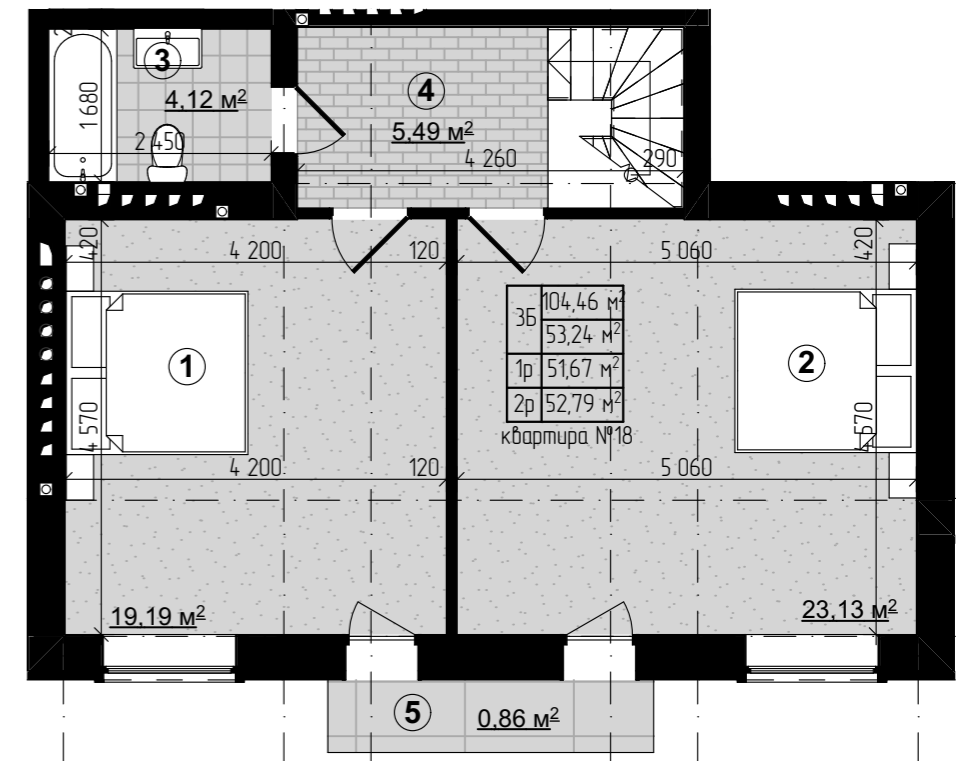

## Перший рівень

загальна площа

**51,67 м<sup>2</sup>**

## Експлікація приміщень

1. Житлова кімната - 10,92 м<sup>2</sup>
2. Кухня-столова - 31,35 м<sup>2</sup>
3. Хол - 6,78 м<sup>2</sup>
4. Туалет - 1,76 м<sup>2</sup>
5. Балкон - 0,86(2,87) м<sup>2</sup>

## Експлікація приміщень

1. Житлова кімната - 19,19 м<sup>2</sup>
2. Житлова кімната - 23,13 м<sup>2</sup>
3. Ванна кімната - 4,12 м<sup>2</sup>
4. Хол - 5,49 м<sup>2</sup>
5. Балкон - 0,86(2,87) м<sup>2</sup>

## Другий рівень

загальна площа

**52,79 м<sup>2</sup>**

Загальна площа

**104,46 м<sup>2</sup>**

Житлова площа

**53,24 м<sup>2</sup>**