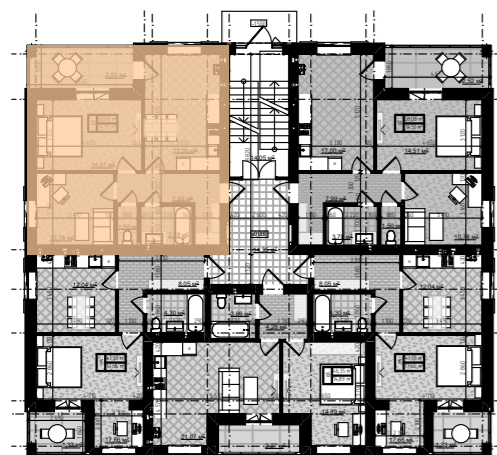

## Перший рівень

загальна площа

**58,48 м<sup>2</sup>**

## Експлікація приміщень

1. Житлова кімната - 14,51 м<sup>2</sup>
2. Кабінет - 10,78 м<sup>2</sup>
3. Кухня - 17,00 м<sup>2</sup>
4. Хол - 9,61 м<sup>2</sup>
5. Ванна кімната - 4,06 м<sup>2</sup>
6. Тераса - 2,52(8,4) м<sup>2</sup>

## Другий рівень

загальна площа

**39,43 м<sup>2</sup>**

## Експлікація приміщень

1. Житлова кімната - 12,48 м<sup>2</sup>
2. Житлова кімната - 11,42 м<sup>2</sup>
3. Ванна кімната - 4,95 м<sup>2</sup>
4. Хол - 7,66 м<sup>2</sup>
5. Тераса - 2,92(5,84) м<sup>2</sup>