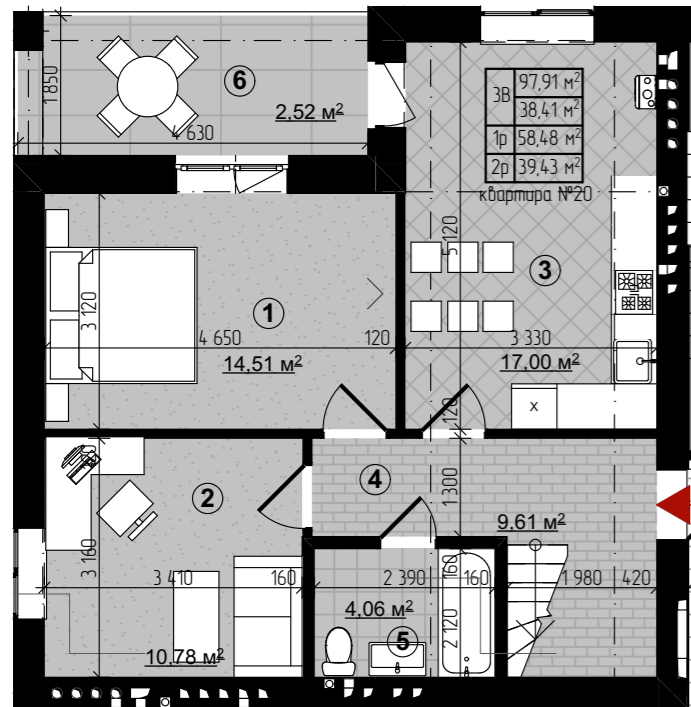

## Перший рівень

загальна площа

**58,48 м<sup>2</sup>**

## Експлікація приміщень

1. Житлова кімната - 14,51 м<sup>2</sup>
2. Кабінет - 10,78 м<sup>2</sup>
3. Кухня - 17,00 м<sup>2</sup>
4. Хол - 9,61 м<sup>2</sup>
5. Ванна кімната - 4,06 м<sup>2</sup>
6. Тераса - 2,52(8,4) м<sup>2</sup>

## Другий рівень

загальна площа

**39,43 м<sup>2</sup>**

## Експлікація приміщень

1. Житлова кімната - 12,48 м<sup>2</sup>
2. Житлова кімната - 11,42 м<sup>2</sup>
3. Ванна кімната - 4,95 м<sup>2</sup>
4. Хол - 7,66 м<sup>2</sup>
5. Тераса - 2,92(5,84) м<sup>2</sup>