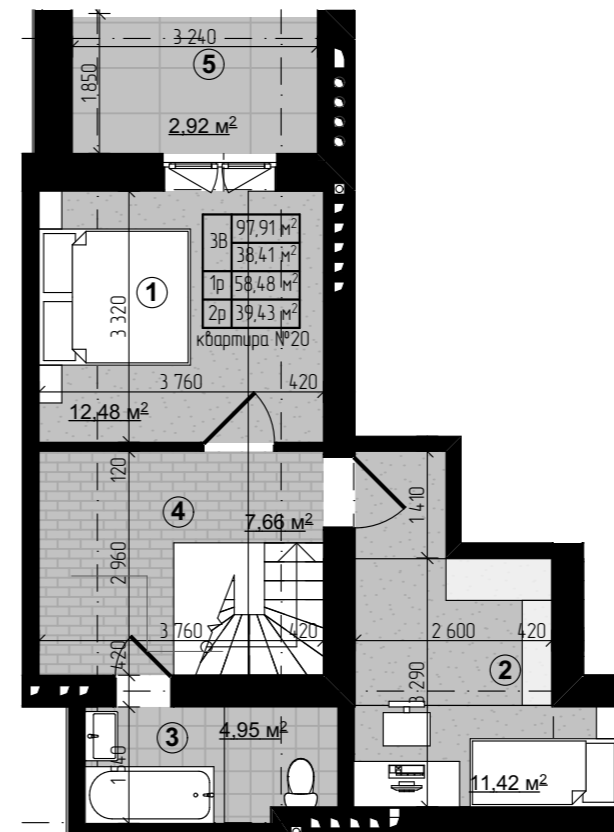

## Перший рівень

загальна площа

**58,48 м<sup>2</sup>**

## Експлікація приміщень

1. Житлова кімната - 14,51 м<sup>2</sup>
2. Кабінет - 10,78 м<sup>2</sup>
3. Кухня - 17,00 м<sup>2</sup>
4. Хол - 9,61 м<sup>2</sup>
5. Ванна кімната - 4,06 м<sup>2</sup>
6. Тераса - 2,52(8,4) м<sup>2</sup>

## Другий рівень

загальна площа

**39,43 м<sup>2</sup>**

## Експлікація приміщень

1. Житлова кімната - 12,48 м<sup>2</sup>
2. Житлова кімната - 11,42 м<sup>2</sup>
3. Ванна кімната - 4,95 м<sup>2</sup>
4. Хол - 7,66 м<sup>2</sup>
5. Тераса - 2,92(5,84) м<sup>2</sup>