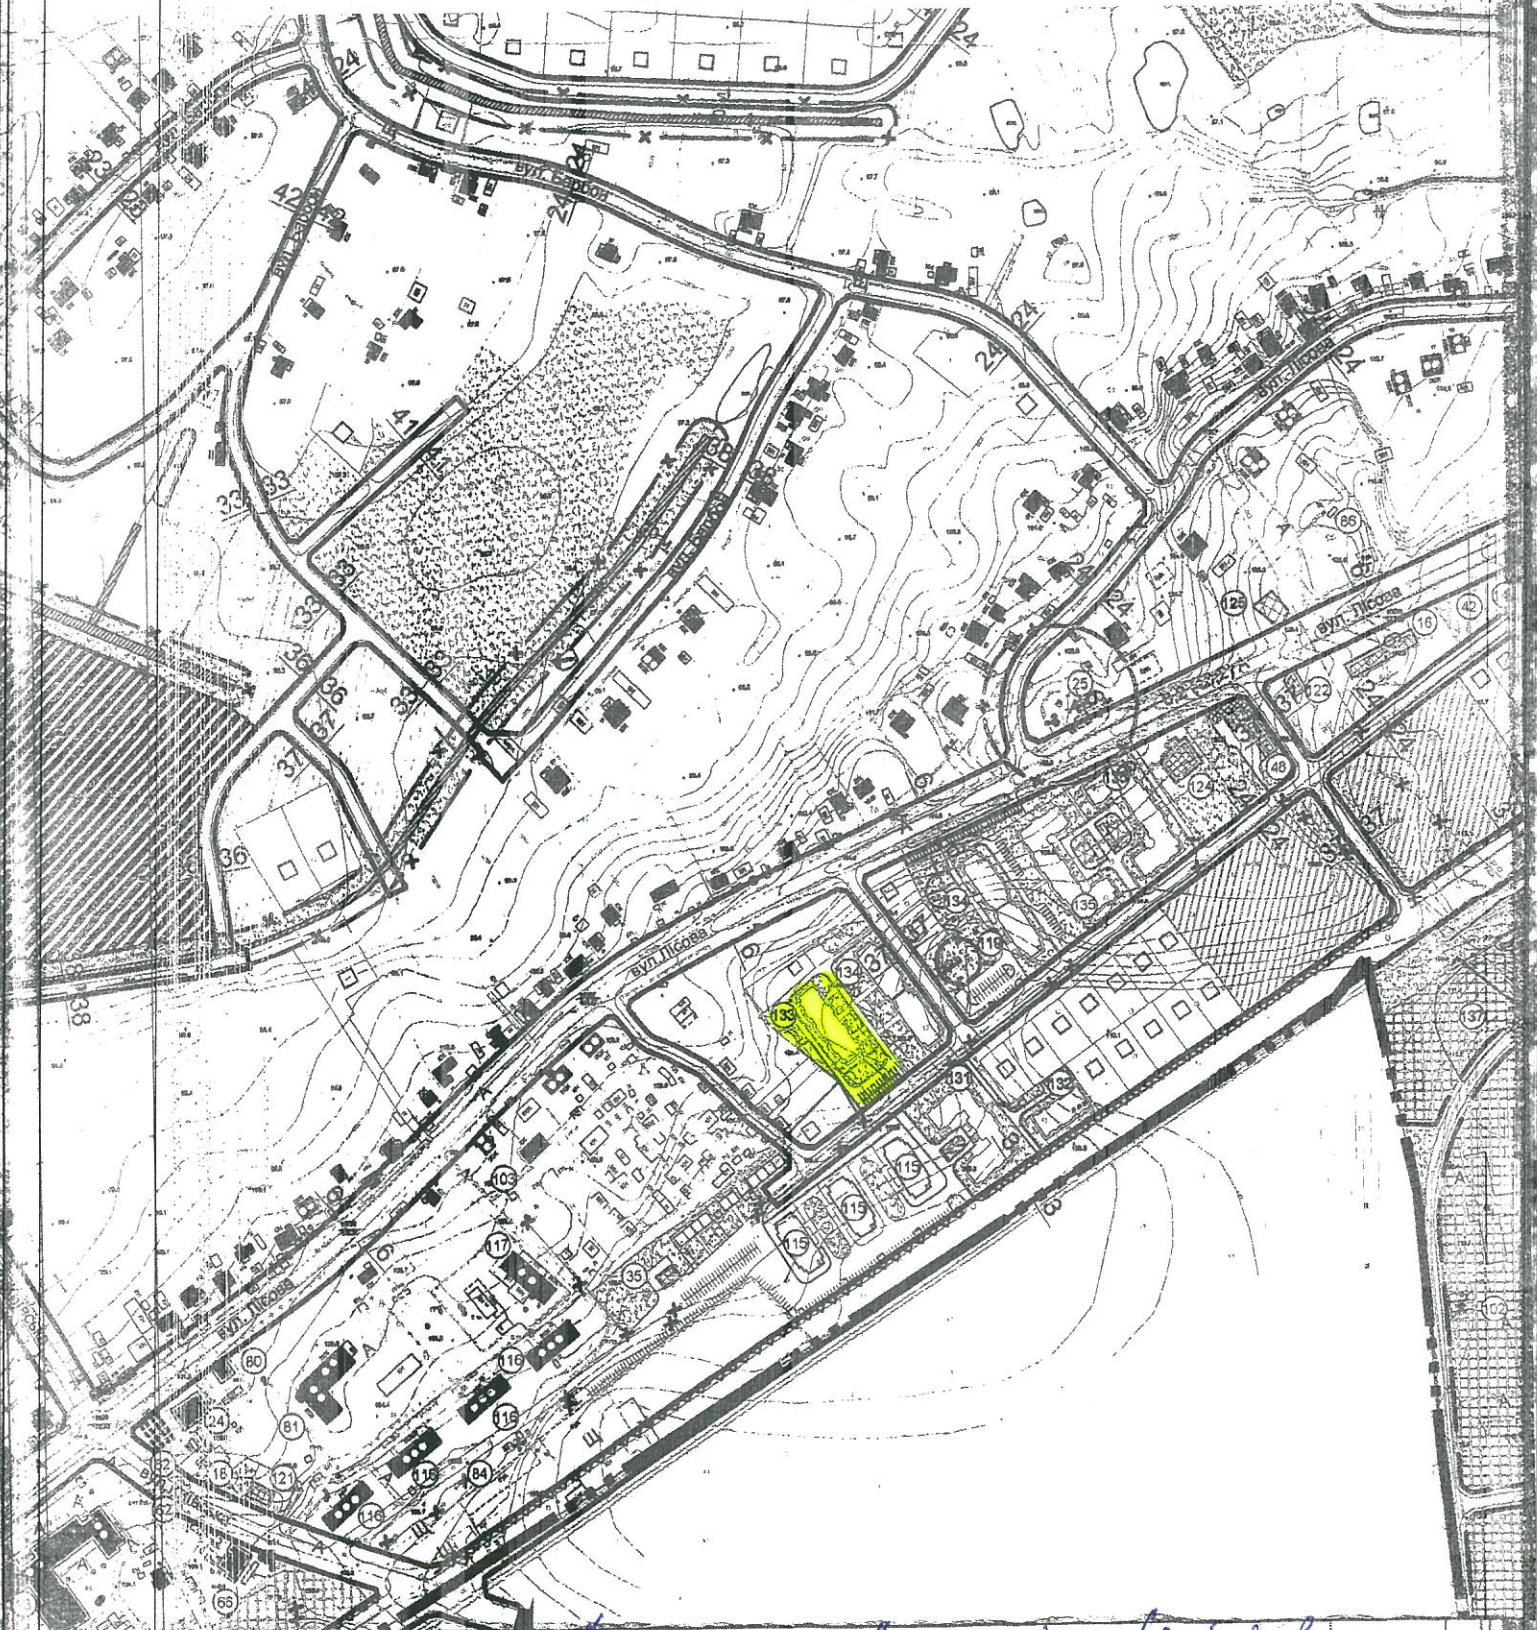

Викопіювання  
з Генерального плану с. Зазим'є

земельна ділянка *Маріячка Леонидівна Мейшова*  
*К. Н. 322/25/301.01.025.0120*

В.о. сільського голови

О.В. Бондаренко